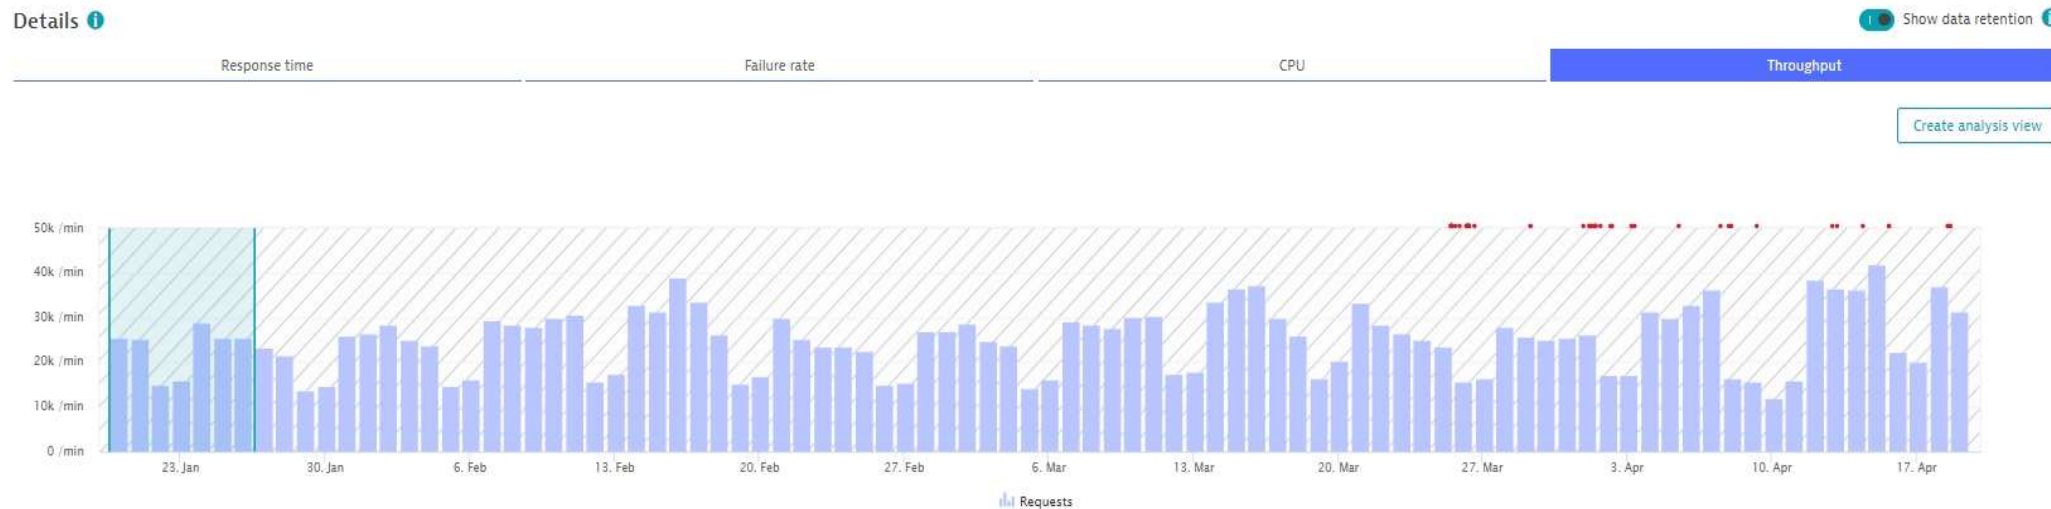

ZAČIATOK DYNATRACE V SLSP

- Začiatok roka 2020, FrontEnd s problémami s performance
 - Niekoľkominútové odozvy, zvýšená chybovosť
- Inštalácia Dynatrace pre PoC, následne TEST a PROD prostredia

- Porovnávanie response time a početnosť volaní rôznych verzií a prostredí
- Úprava performance testu a pridanie custom hlavičiek
- Analýza databázových volaní
- Code level analýza

Ja a Dynatrace – performance tuning Georgea

- Výpadky v strede mesiaca, viackrát za sebou
- Požiadavka „aby sa to nedialo“
 - Vytvorenie performance task force
- Vďaka optimalizáciám do 1 mesiaca bez výpadku