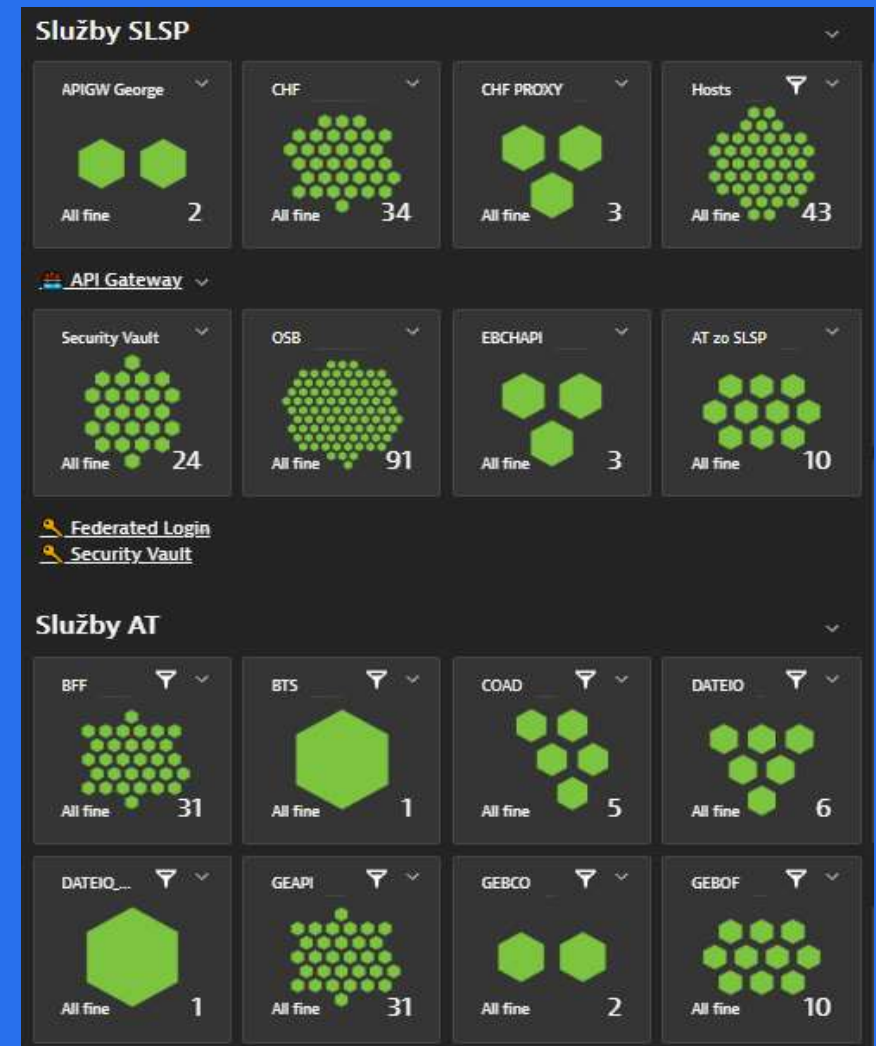

- Inštalácia Dynatrace aj v Erste Group centrálnom teame
- Prepojenie našich prostredí
- Analýza End to End
- Do ďalšieho mesiaca úspora 80% na CPU výkone, mesačné peaky stabilné
- Rozšírenie o RUM vo FrontEnd, George web a George Appka