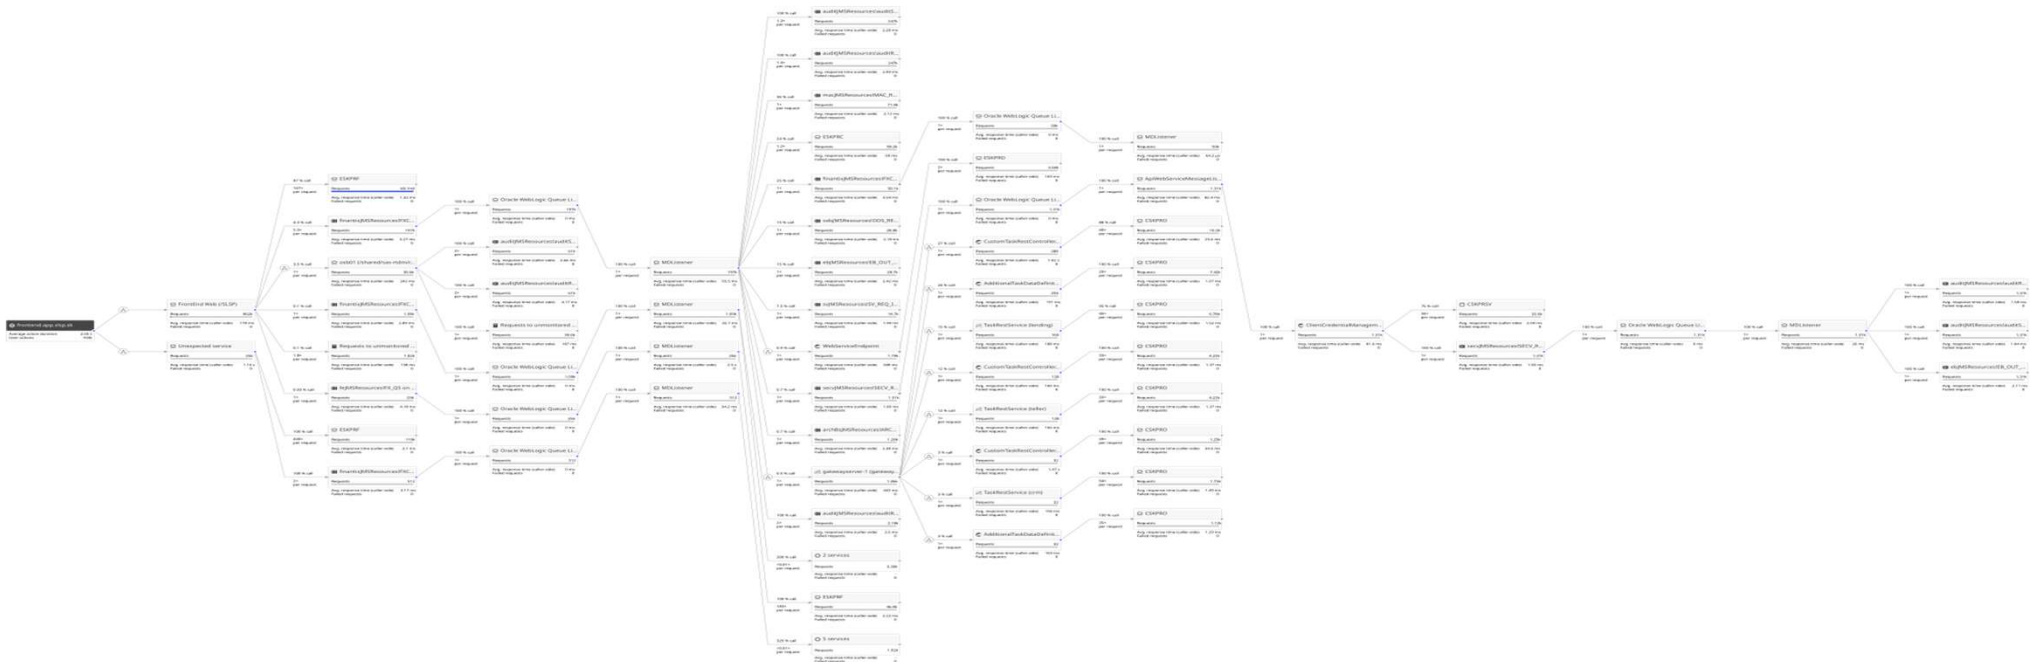

5,5 miliardy eur – objem úverov
korporátnym klientom

B24

FrontEnd^{NX}

FrontEnd

Hlavná pobočková aplikácia

15+ rokov histórie

Prebiehajúca zmena architektúry

Začiatok Dynatrace v SLSP

ZAČIATOK DYNATRACE V SLSP

- Začiatok roka 2020, FrontEnd s problémami s performance
 - Niekoľkominútové odozvy, zvýšená chybovosť
- Inštalácia Dynatrace pre PoC, následne TEST a PROD prostredia

- Porovnávanie response time a početnosť volaní rôznych verzií a prostredí
- Úprava performance testu a pridanie custom hlavičiek
- Analýza databázových volaní
- Code level analýza

Ja a Dynatrace – performance tuning Georgea

- Výpadky v strede mesiaca, viackrát za sebou
- Požiadavka „aby sa to nedialo“
 - Vytvorenie performance task force
- Vďaka optimalizáciám do 1 mesiaca bez výpadku